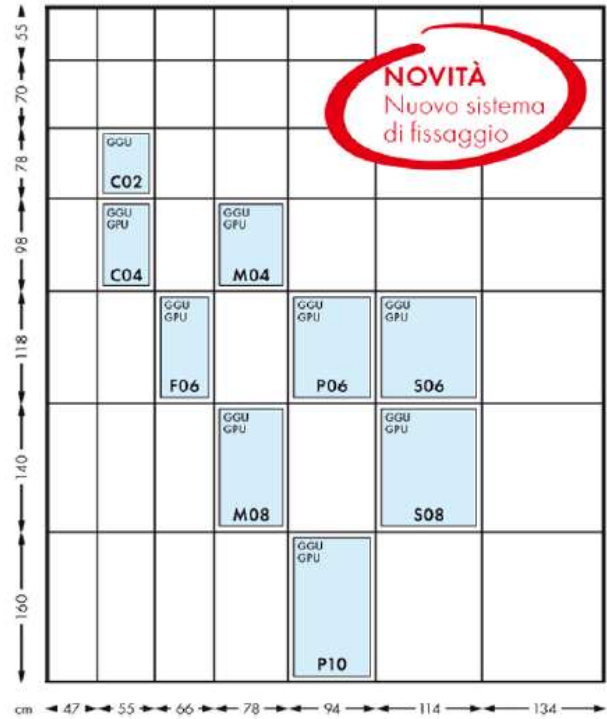

LE MISURE VELUX

**FINESTRE IN LEGNO NATURALE
CON VERNICE A BASE D'ACQUA**

**FINESTRE IN LEGNO BIANCHE
CON FINITURA EVERfinish™**

**ELEMENTI VERTICALI IN LEGNO
CON VERNICE A BASE D'ACQUA**

**BALCONE
CABRIO**

**APERTURA
A LIBRO**

**TUNNEL
SOLARE**

SUPERLUCERNARIO:
Dimensioni per il foro cm 49 x 76

**FINESTRA PER TETTI PIANI IN LEGNO
CON VERNICE A BASE D'ACQUA**

* Per queste misure non è disponibile la soluzione per tetti piani con la finestra INTEGRA.