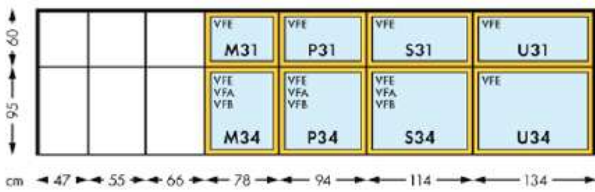

LE MISURE VELUX

**FINESTRE IN LEGNO NATURALE
CON VERNICE A BASE D'ACQUA**

**FINESTRE IN LEGNO BIANCHE
CON FINITURA EVERfinish™**

**ELEMENTI VERTICALI IN LEGNO
CON VERNICE A BASE D'ACQUA**

**BALCONE
CABRIO**

**APERTURA
A LIBRO**

**TUNNEL
SOLARE**

SUPERLUCERNARIO:
Dimensioni per il foro cm 49 x 76

**FINESTRA PER TETTI PIANI IN LEGNO
CON VERNICE A BASE D'ACQUA**

* Per queste misure non è disponibile la soluzione per tetti piani con la finestra INTEGRA.