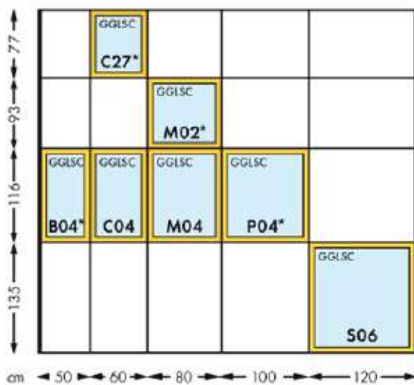

**APERTURA
A LIBRO**

**TUNNEL
SOLARE**

SUPERLUCERNARIO:
Dimensioni per il foro cm 49 x 76

**FINESTRA PER TETTI PIANI IN LEGNO
CON VERNICE A BASE D'ACQUA**

* Per queste misure non è disponibile la soluzione per tetti piani con la finestra INTEGRA.