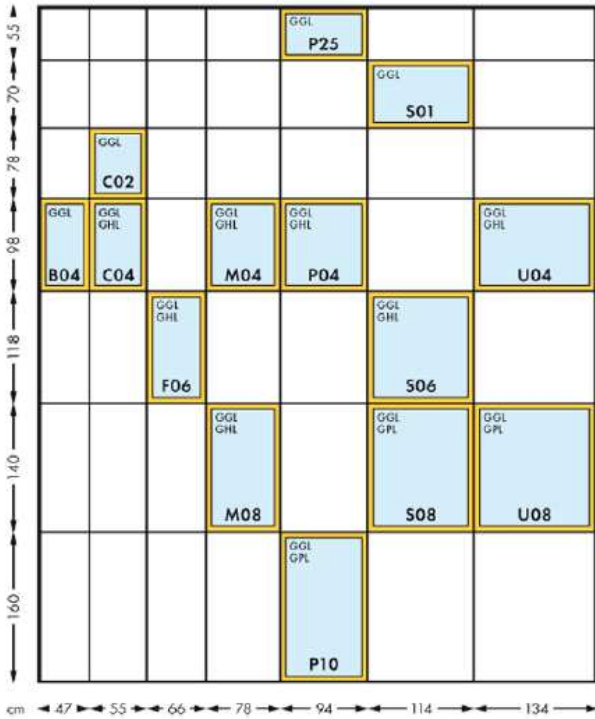

LE MISURE VELUX

**FINESTRE IN LEGNO NATURALE
CON VERNICE A BASE D'ACQUA**

**FINESTRE IN LEGNO BIANCHE
CON FINITURA EVERfinish™**

**ELEMENTI VERTICALI IN LEGNO
CON VERNICE A BASE D'ACQUA**

**BALCONE
CABRIO**

**APERTURA
A LIBRO**

**TUNNEL
SOLARE**

SUPERLUCERNARIO:
Dimensioni per il foro cm 49 x 76

**FINESTRA PER TETTI PIANI IN LEGNO
CON VERNICE A BASE D'ACQUA**

* Per queste misure non è disponibile la soluzione per tetti piani con la finestra INTEGRA.