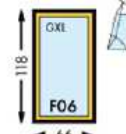

LE MISURE VELUX

**FINESTRE IN LEGNO NATURALE
CON VERNICE A BASE D'ACQUA**

**FINESTRE IN LEGNO BIANCHE
CON FINITURA EVERfinish™**

**ELEMENTI VERTICALI IN LEGNO
CON VERNICE A BASE D'ACQUA**

**BALCONE
CABRIO**

**APERTURA
A LIBRO**

**TUNNEL
SOLARE**

SUPERLUCERNARIO:
Dimensioni per il foro cm 49 x 76

**FINESTRA PER TETTI PIANI IN LEGNO
CON VERNICE A BASE D'ACQUA**

* Per queste misure non è disponibile la soluzione per tetti piani con la finestra INTEGRA.